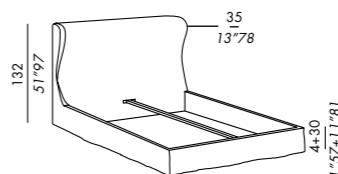

mésures spéciales

- longueur du lit - max 220 cm
- longueur maximum Elite sommier à lattes fixe 210 cm
- longueur maximum sommier à ressorts 220 cm

ES

- cama acolchada
- cabecera con revestimiento capitonné fijo (mod. LAUREN)
- desenfundable para versión GHOST
- estructura en madera desmontable con travesaño central en metal
- somieres a elegir con soportes ajustables - no posible para contenedor y sommier de muelles
- patas de madera teñida black - light - almond

medidas especiales

- largo interior de cama - max 220 cm
- largo somier elite fija max 210 cm
- largo somier de muelles max 220 cm

DIMENSIONI DISPONIBILI . AVAILABLE SIZES

- 170 x 240 (materasso - mattress 160 x 200)
- 190 x 240 (materasso - mattress 180 x 200)
- 210 x 240 (materasso - mattress 200 x 200)
- queen - 163 x 243 . 64" x 96" (materasso - mattress 153 x 203)
- king - 203 x 243 . 80" x 96" (materasso - mattress 193 x 203)

letto - bed LAUREN

letto - bed LAUREN GHOST

piano ortopedico
orthopaedic base

rete elite
elite slatted base

rete elite MM
elite MM slatted base

rete elite ME
elite ME slatted base

sommier a molle
spring bases

storage box
profondità - depth cm.18 . 7'09