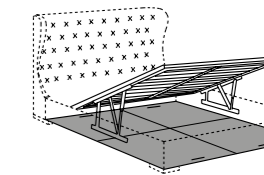

medidas especiales

- largo interior de cama - max 220 cm
- largo somier elite fija max 210 cm
- largo somier de muelles max 220 cm

DIMENSIONI DISPONIBILI . AVAILABLE SIZES

- 170 x 240 (materasso - mattress 160 x 200)
- 190 x 240 (materasso - mattress 180 x 200)
- 210 x 240 (materasso - mattress 200 x 200)
- queen - 163 x 243 . 64" x 96" (materasso - mattress 153 x 203)
- king - 203 x 243 . 80" x 96" (materasso - mattress 193 x 203)

letto - bed LAUREN

letto - bed LAUREN GHOST

piano ortopedico
orthopaedic base

rete elite
elite slatted base

rete elite MM
elite MM slatted base

rete elite ME
elite ME slatted base

sommier a molle
spring bases