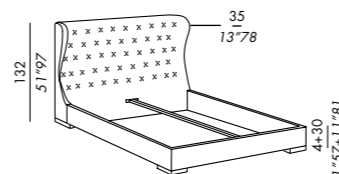

Sondermaß

- Innen bettlänge - max. 220 cm
- Länge des Lattenrostes Elite fix max. 210 cm
- Länge Spring Box max. 220 cm

FR

- lit textile rembourré
- tête de lit capitonné - non déhoussable (mod. LAUREN)
- déhoussable pour GHOST version
- structure démontable en bois avec barre centrale en métal
- bases de lits à choix avec supports réglables - pas pour version box et spring-base
- pieds en bois teinté black - light - almond

mésures spéciales

- longueur du lit - max 220 cm
- longueur maximum Elite sommier à lattes fixe 210 cm
- longueur maximum sommier à ressorts 220 cm

ES

- cama acolchada
- cabecera con revestimiento capitonné fijo (mod. LAUREN)
- desenfundable para versión GHOST
- estructura en madera desmontable con travesaño central en metal
- somieres a elegir con soportes ajustables - no posible para contenedor y sommier de muelles
- patas de madera teñida black - light - almond

medidas especiales

- largo interior de cama - max 220 cm
- largo somier elite fija max 210 cm
- largo somier de muelles max 220 cm

DIMENSIONI DISPONIBILI . AVAILABLE SIZES

- 170 x 240 (materasso - mattress 160 x 200)
- 190 x 240 (materasso - mattress 180 x 200)
- 210 x 240 (materasso - mattress 200 x 200)
- queen - 163 x 243 . 64" x 96" (materasso - mattress 153 x 203)
- king - 203 x 243 . 80" x 96" (materasso - mattress 193 x 203)

letto - bed LAUREN